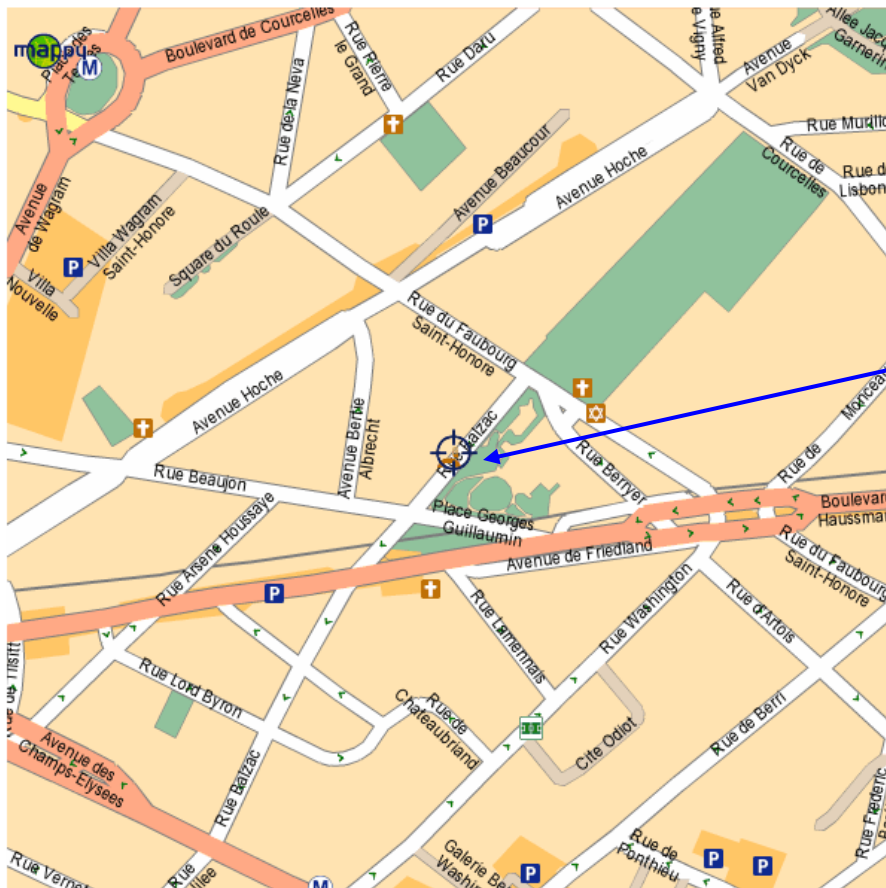

Séminaire

Découvrez ITIL v3

Plan d'Accès

Centre Etoile Saint Honoré
21/25, rue Balzac 75008 PARIS

Jeudi 27 mars 2008

Comment s'y rendre :

Depuis Paris en transports en commun

Métro Ligne 1,2 et 6 : Station Charles de Gaule Etoile.

Ligne A, direction Saint Germain en Laye – Marne-la-Vallée, station "Charles de Gaule - Etoile"

Depuis Paris en voiture

Au niveau du périphérique, prendre la sortie Porte Maillot, s'engager sur l'avenue de la grande armée, au rond point de l'étoile, prendre l'avenue de Friedland.

Parkings:

Parking Public à Etoile-Friedland

Centre Etoile
Saint Honoré

Pour tout renseignement complémentaire, contactez Mouna Lahlou,
Service Marketing PS'Soft au 01 41 27 20 80 ou E-mail : mlahlou@psssoft.com